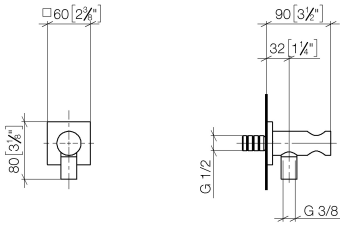

28 490 970

- Brauseabgang 3/8"
- Rosette 60 x 60 mm
- Anschluss 1/2"

Eigensicher gegen Rückfließen.

Passt zu: IMO, MEM, CL.1, CYO

	Dark Platinum gebürstet	28 490 970-99
	Chrom	28 490 970-00
	Platin gebürstet	28 490 970-06
	Platin	28 490 970-08
	Dark Chrome	28 490 970-19
	Light Gold gebürstet	28 490 970-27
	Messing gebürstet (23kt Gold)	28 490 970-28
	Schwarz matt	28 490 970-33
	Champagne gebürstet (22kt Gold)	28 490 970-46
	Champagne (22kt Gold)	28 490 970-47
	Chrom gebürstet	28 490 970-93

Empfohlenes Zubehör

UP-Wandwinkel - 35 085 970 90

- Max. Einbautiefe 163 mm
- Min. Einbautiefe 90 mm

28 490 970

mm [inches]

Zertifikate

WRAS_1912049.

28 490 970

Ersatzteilstückliste

Nr.	Artikelnummer	Benennung	Verbaumenge	Lieferzeit
1	90 24 03 280 00 90	Nippel	1	2
2	09 30 30 037 90	Schraube	2	2
3	09 27 97 043-99	Rosette	1	30
4	09 31 11 112 90	Stift	1	60
5	09 16 01 023 90	Ring	1	2
6	09 23 01 131 90	Rueckflussverhinderer	1	2
7	09 30 30 113 20 90	Schraube	1	2
8	09 14 10 001 90	Dichtung	1	2
9	09 18 40 216 90	Huelse	1	2
10	09 11 03 124-99	Anschluss	1	30
11	09 14 10 213 90	Dichtung	1	2
12	09 24 03 279-99	Nippel	1	30
13	90 21 02 069 00-99	Haube	1	30